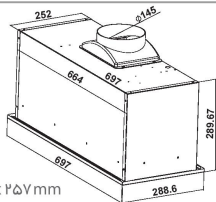

H603S نما استیل / شیشه سکوریت مشکی
موتور فلزی توربو ۴ دور
لامپ SMD نواری-لولا درب آرام باز شو

ابعاد برش هود مدل ۶۰۳

۶۶۹ x ۲۵۷mm

ابعاد برش هود مدل ۶۰۱

۷۷۳ x ۲۶۰mm

Altonhome

@Altonhomes

www.Alton-Home.com