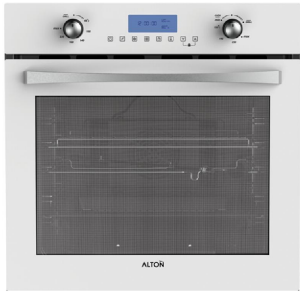

S401
58x50cm

۴ شعله / استیل / پلویز دار

S201
30x50cm

۲ شعله / استیل

V202W

72 lit - 60 cm فر

- فن خنک کننده اتوماتیک
- فن گردش هوای گرم
- سیستم ایمنی خودکار

V202S

72 lit - 60 cm فر

- درب ۴ جداره و جدا شونده
- پوشش لعاب داخلی آسان تمیز شونده
- Easy to Clean

V202

72 lit - 60 cm فر

- گاز و برق
- حجم داخلی ۷۲ لیتر
- صفحه نمایشگر دیجیتال لمسی
- برنامه پخت زیادی
- قفل کودک
- جوجه گردان
- ریل تلسکوپی
- سینی عمیق

V303W

72 lit - 60 cm فر

V303S

72 lit - 60 cm فر

V303

72 lit - 60 cm فر

- تمام برق
- حجم داخلی ۷۲ لیتر
- صفحه نمایشگر دیجیتال
- تایمر پیشرفته زمان پخت
- ۱۰ برنامه پخت
- برنامه پخت زیادی
- سیستم حسگر پخت گوشت Meat Probe
- قابلیت ذخیره تمام برنامه ها
- قفل کودک
- جوجه گردان
- ۴ عدد ریل تلسکوپی
- ۲ عدد سینی (عمیق-کم عمق)
- درب ۴ جداره و جدا شونده
- لولا درب Soft Close
- پوشش لعاب داخلی آسان تمیز شونده
- Easy to Clean
- فن خنک کننده اتوماتیک Cooling Fan
- فن گردش هوای گرم Hot Air Convection Fan
- سیستم ایمنی خودکار