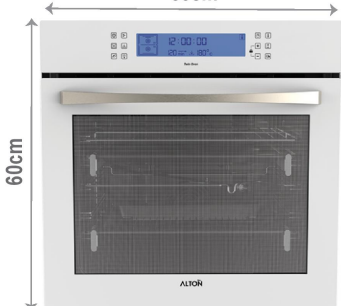

60cm

V402W

72 lit - 60 cm فر