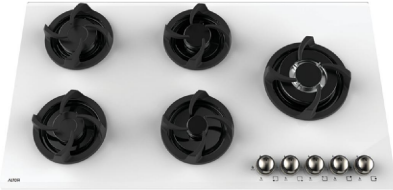

G507 ۵ شعله / شیشه اپتیک سفید / سپر حرارتی
90x50 cm

G509 ۵ شعله / شیشه اپتیک سفید / سپر حرارتی
90x50 cm

G512 ۵ شعله / شیشه سکوریت / سپر حرارتی
92x52 cm

RED LINE SET

G514 ۵ شعله / شیشه سکوریت شبکه چدن لولایی / پلویز وک و مینی وک
91x51.5 cm

GOLDEN SET

G516D ۵ شعله / شیشه سکوریت / سپر حرارتی تایمر دیجیتال
90x50 cm

G518D ۵ شعله / شیشه سکوریت / سپر حرارتی تایمر دیجیتال
90x50 cm

IG516DW ۵ شعله / شیشه اپتیک سفید / سپر حرارتی تایمر دیجیتال / سرشعله SABAF
90x50 cm

SABAF

GS517 ۵ شعله / شیشه سکوریت و فریم استیل شبکه چدن لولایی / پلویز دوآل و مینی وک دو ولوم مجزا جهت پلویز دوآل
91x51.5 cm

IG519F ۵ شعله / شیشه سکوریت / سپر حرارتی تایمر دیجیتال / سرشعله SABAF
90x50 cm