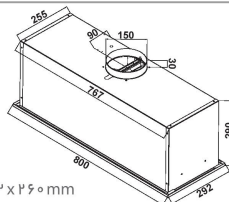

H603S نما استیل / شیشه سکوریت مشکی
موتور فلزی توربو ۴ دور
لامپ SMD نواری-لولا درب آرام باز شو

ابعاد برش هود مدل ۶۰۳

۶۶۹ x ۲۵۷mm

ابعاد برش هود مدل ۶۰۱

۷۷۳ x ۲۶۰mm

Altonhome

@Altonhomes

www.Alton-Home.com