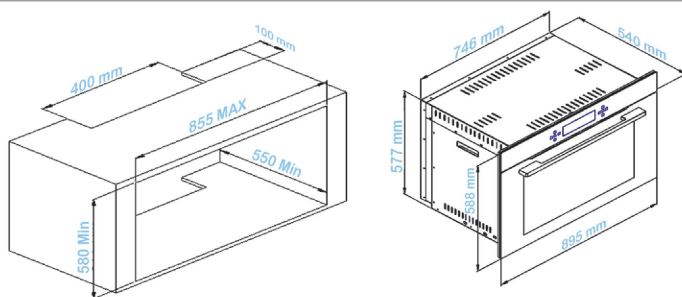

V901W

فر 95 لیتر - 90 cm

V901S

فر 95 لیتر - 90 cm

ابعاد فر ۹

● ۲ عدد جوجه گردان

● ریل تلسکوپی

● سینی فر