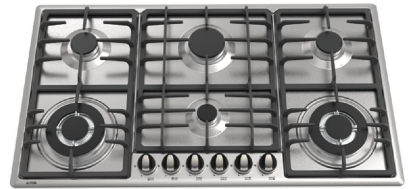

S601
92x52 cm

۶ شعله / استیل / ۲ پلویز