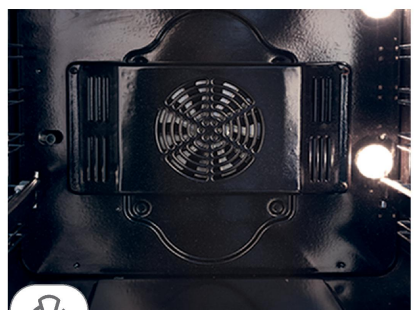

V303W

72 lit - 60 cm فر

V303S

72 lit - 60 cm فر

V303

72 lit - 60 cm فر

- تمام برق
- حجم داخلی ۷۲ لیتر
- صفحه نمایشگر دیجیتال
- تایمر پیشرفته زمان پخت
- ۱۰ برنامه پخت
- برنامه پخت زیادی
- سیستم حسگر پخت گوشت Meat Probe
- قابلیت ذخیره تمام برنامه ها
- قفل کودک
- جوجه گردان
- ۴ عدد ریل تلسکوپی
- ۲ عدد سینی (عمیق-کم عمق)
- درب ۴ جداره و جدا شونده
- لولا درب Soft Close
- پوشش لعاب داخلی آسان تمیز شونده
- Easy to Clean
- فن خنک کننده اتوماتیک Cooling Fan
- فن گردش هوای گرم Hot Air Convection Fan
- سیستم ایمنی خودکار

V304N

72 lit - 60 cm فر
GOLDEN SET

V302N

72 lit - 60 cm فر
RED LINE SET

V305

72 lit - 60 cm فر

- تمام برق
- حجم داخلی ۷۲ لیتر
- تایمر زماندار مکانیکی
- جوجه گردان
- ریل تلسکوپی
- سینی عمیق
- درب چهار جداره و جداشونده
- پوشش لعاب داخلی آسان تمیز شونده
- فن خنک کننده اتوماتیک
- فن گردش هوای گرم
- سیستم ایمنی خودکار

Hot Air Convection Fan (فن گردش هوای گرم)

- قفل کودک
- جوجه گردان
- ۴ عدد ریل تلسکوپی
- ۲ عدد سینی (عمیق-کم عمق)
- درب ۴ جداره جداشونده
- لولا Soft Close
- پوشش لعاب داخلی آسان تمیزشونده Easy to Clean
- فن خنک کننده اتوماتیک Cooling Fan
- فن گردش هوای گرم Hot Air Convection Fan
- سیستم ایمنی خودکار