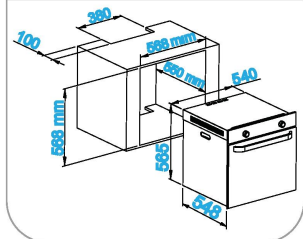

- تمام برق
- حجم داخلی ۷۲ لیتر
- twin دو قلو (دو فر مجزا و امکان تبدیل به یک فر)
- صفحه نمایشگر دیجیتال لمسی
- تایمر پیشرفته زمان پخت
- دارای ۱۹ برنامه پخت
- برنامه یخ زدایی
- سیستم حسگر پخت گوشت Meat Probe
- مجهز به سیستم پخت سریع
- قابلیت ذخیره تمام برنامه ها

60cm

V402W

72 lit - 60 cm فر

V402S

72 lit - 60 cm فر

V402

72 lit - 60 cm فر

ابعاد فر ۶۰